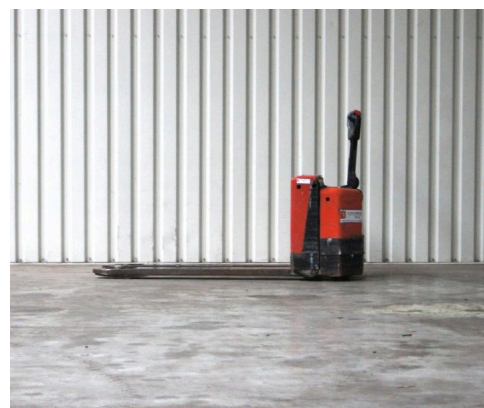

Technische gegevens

Type:	ORION W20
Merk:	BT
Object nummer:	9635
Model:	Elektrische pallettruck
Brandstof:	Electro
Hefcapaciteit:	2
Hefhoogte:	0
Doorrijhoogte:	0
Mast:	1
Bouwjaar:	2000
Banden:	Vulkollan
Specialiteit:	55 x 155 cm