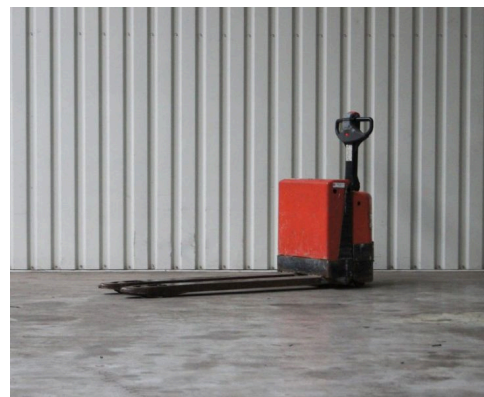

Technische gegevens

Type:	ORION W20
Merk:	BT
Object nummer:	9635
Model:	Elektrische pallettruck
Brandstof:	Electro
Hefcapaciteit:	2
Hefhoogte:	0
Doorrijhoogte:	0
Mast:	1
Bouwjaar:	2000
Banden:	Vulkollan
Specialiteit:	55 x 155 cm