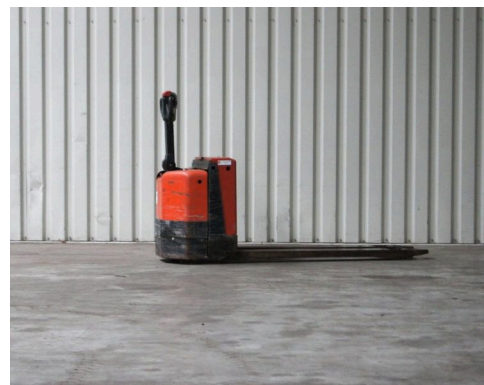

Technische gegevens

Type:	ORION W20
Merk:	BT
Object nummer:	9635
Model:	Elektrische pallettruck
Brandstof:	Electro
Hefcapaciteit:	2
Hefhoogte:	0
Doorrijhoogte:	0
Mast:	1
Bouwjaar:	2000
Banden:	Vulkollan
Specialiteit:	55 x 155 cm