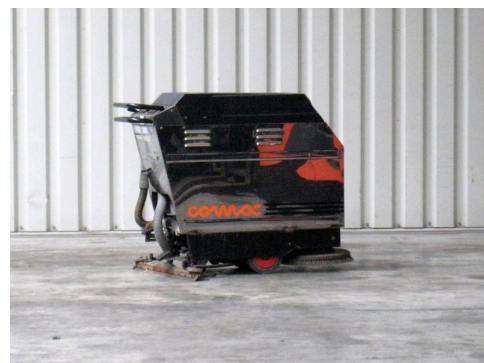

### Technische gegevens

**Type:** LB20II  
**Merk:** Comac  
**Object nummer:** 9098  
**Model:** Schrobmachine  
**Brandstof:** Electro  
**Hefcapaciteit:** 0

**Hefhoogte:** 0  
**Doorrijhoogte:** 0  
**Mast:** 1  
**Bouwjaar:** 1992  
**Banden:** Massief