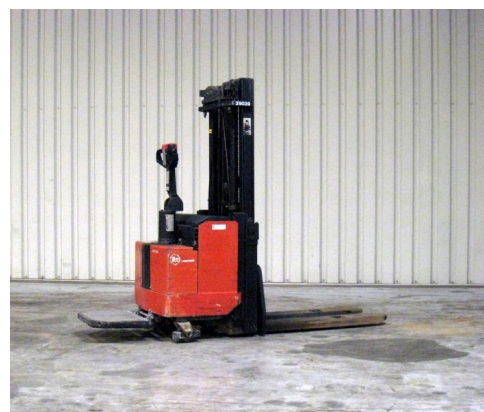

Technische gegevens

Type: LSF1250-11
Merk: BT
Object nummer: 29039
Model: Stapelaar
Brandstof: Electro
Hefcapaciteit: 1.2

Hefhoogte: 415
Doorrijhoogte: 195
Mast: 2
Bouwjaar: 2000
Banden: Vulkollan

Verhuur voorwaarden - Onze zeer scherpe huurprijzen zijn: