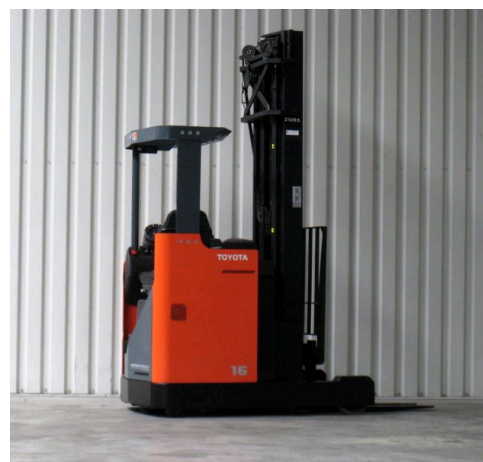

Technische gegevens

Type: 7 FBRE 16N
Merk: Toyota
Object nummer: 22789
Model: Reachtruck
Brandstof: Electro
Hefcapaciteit: 1.6

Hefhoogte: 675
Doorrijhoogte: 275
Mast: 2
Bouwjaar: 2007
Banden: Massief
Specialiteit: OA