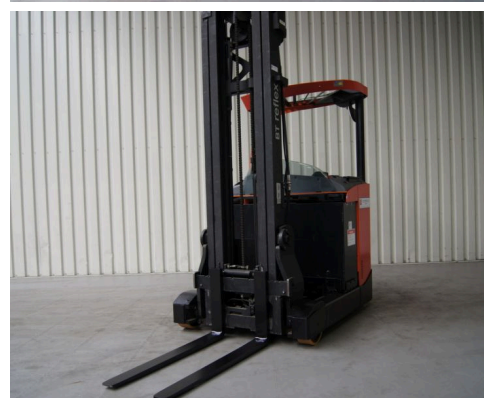

Technische gegevens

Type: RRE 160
Merk: BT
Object nummer: 22177
Model: Reachtruck
Brandstof: Electro
Hefcapaciteit: 1.6

Hefhoogte: 630
Doorrijhoogte: 269
Mast: 2
Bouwjaar: 2011
Banden: Massief

Verhuur voorwaarden - Onze zeer scherpe huurprijzen zijn: