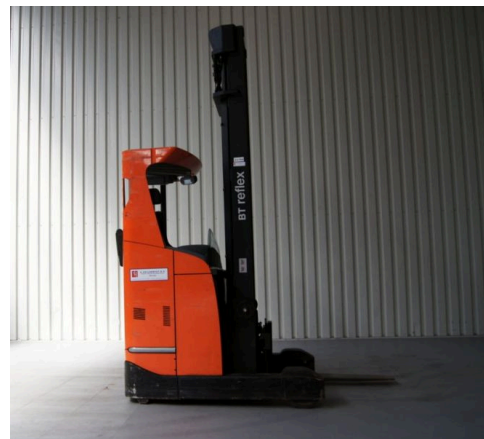

Speciale aanbieding:

Bekijk voor ons volledige assortiment op www.heftruck-verhuur.nl (ruim 800 stuks uit eigen voorraad)

Technische gegevens

Type:	RRE 160
Merk:	BT
Object nummer:	21771
Model:	Reachtruck
Brandstof:	Electro
Hefcapaciteit:	1.6
Hefhoogte:	800
Doorrijhoogte:	340
Mast:	2
Bouwjaar:	2012
Banden:	Massief