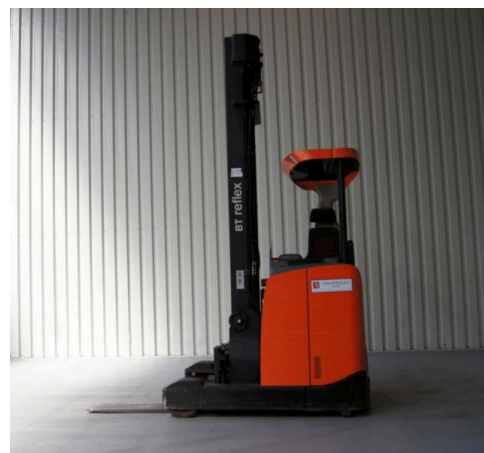

Speciale aanbieding:

Bekijk voor ons volledige assortiment op www.heftruck-verhuur.nl (ruim 800 stuks uit eigen voorraad)

Technische gegevens

Type:	RRE 160
Merk:	BT
Object nummer:	21771
Model:	Reachtruck
Brandstof:	Electro
Hefcapaciteit:	1.6
Hefhoogte:	800
Doorrijhoogte:	340
Mast:	2
Bouwjaar:	2012
Banden:	Massief