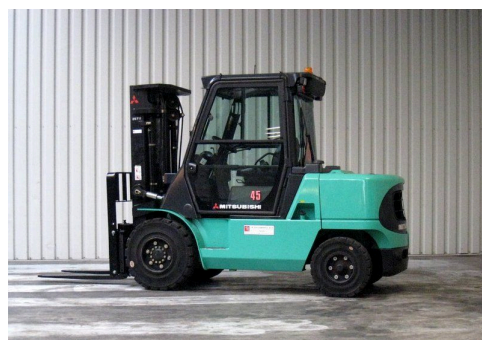

Mitsubishi FD45K-EF19

Wilt u dit object huren? Neem dan contact met ons op: **010 521 32 88**, of mail ons info@vorkheftrucks.nl

Speciale aanbieding:

Bekijk voor ons volledige assortiment op www.heftruck-verhuur.nl (ruim 800 stuks uit eigen voorraad)

Technische gegevens

Type: FD45K-EF19
Merk: Mitsubishi
Object nummer: 20711
Model: Heftruck
Brandstof: Diesel
Hefcapaciteit: 4.5

Hefhoogte: 470
Doorrijhoogte: 229
Mast: 2
Bouwjaar: 2007
Banden: Volrubber
Specialiteit: 4' SS